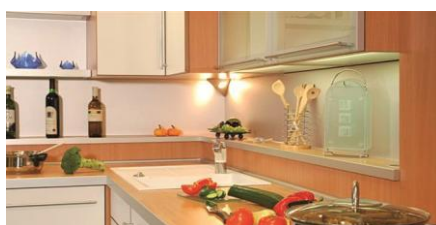

Světelné police a dna