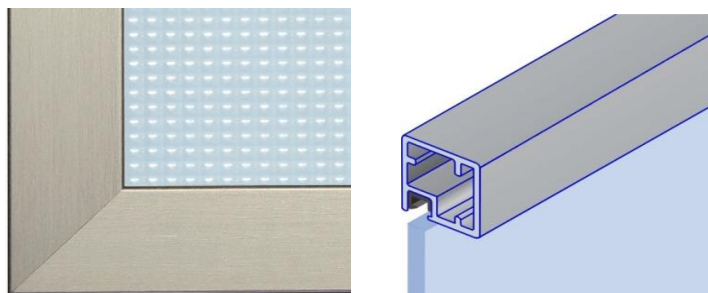

Hliníkové nábytkové rámečky

Naše nabídka obsahuje 41 kombinací tvarů a barev hliníkových profilů pro nábytková dvířka. Výroba na zakázku včetně vrtání pro úchytky, panty, výklopy např. Aventos. Dodání možné i včetně skel. Velmi zajímavé ceny.