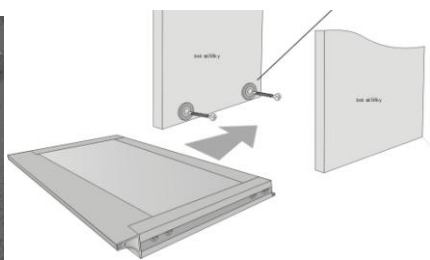

Světelné police a dna