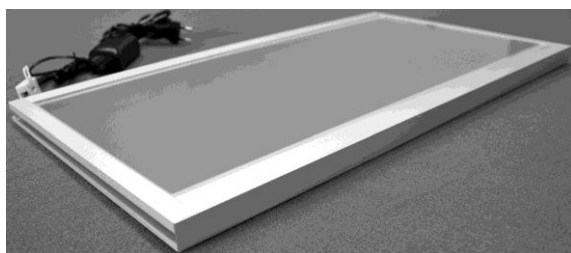

Světelné police a dna