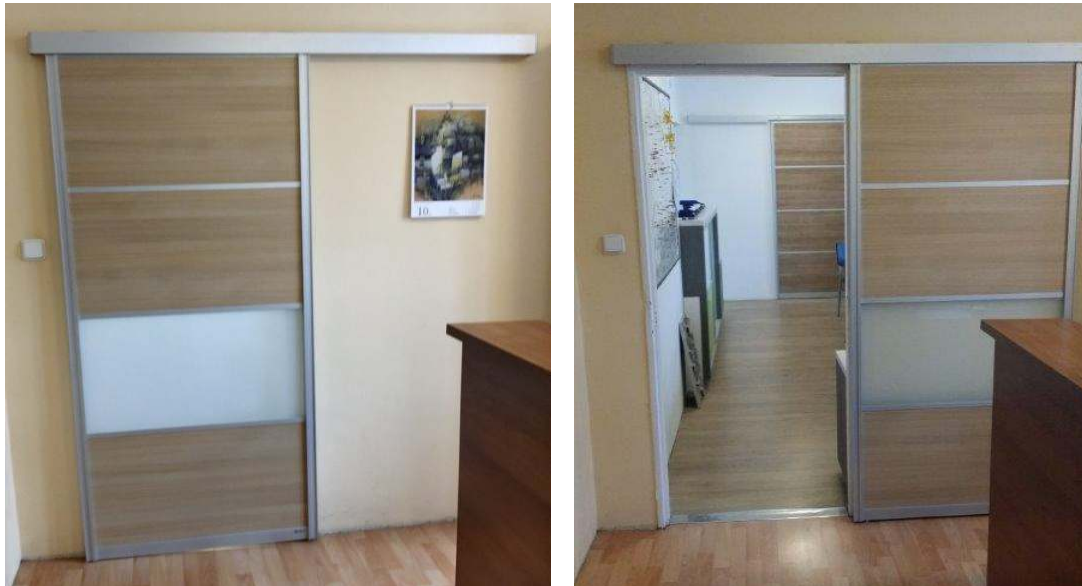

Zavěšené dveře bez použití spodní koleje s vodícím trnem

Nejvhodnější pro profily AL 52, 57.

Výplně - LTD 10mm, bezpečnostní skla např. mléčný connex, čirý connex.

Detail krycí garnýže. Barva stříbrná, možnost plastových rohů na zakončení.